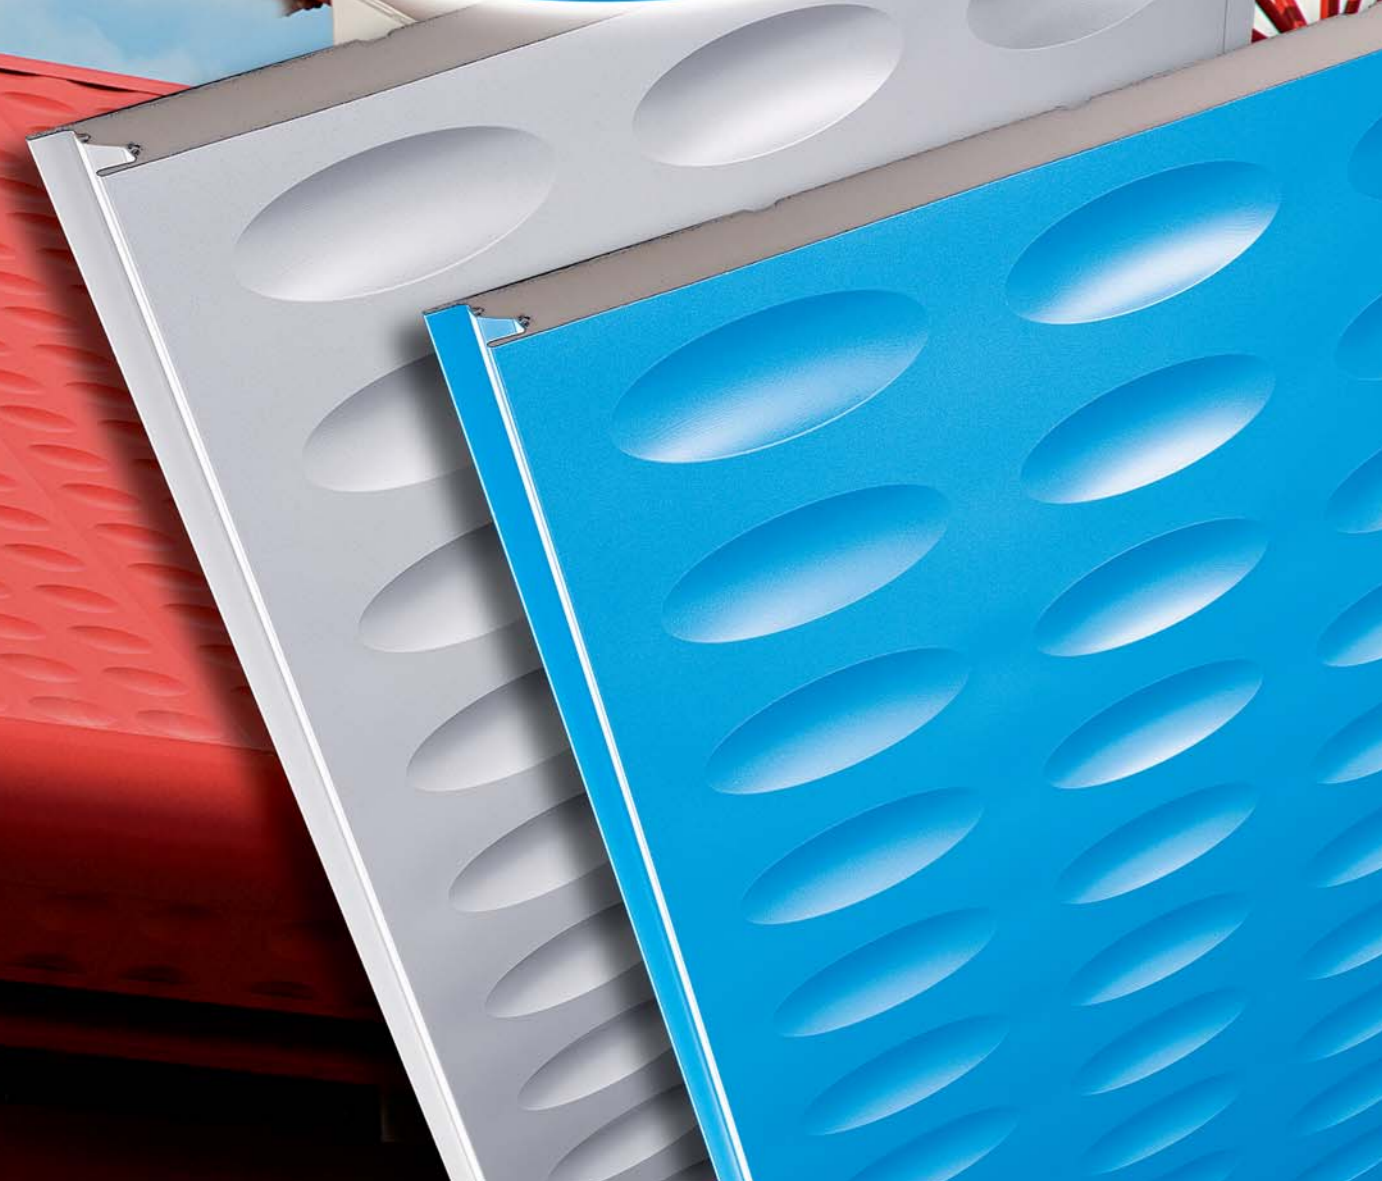

L'emozione non è solo nel gioco!

Emotions is not only a game

Rugby, the last Elcom System panel became protagonist at Mirabilandia funfair. The innovative and gritty design perfectly joints with the new ISPEED, a game that assures fun and strong emotions.

Emotions that can be also found in the appearance, colour, light effects and several architectural mix that only this panel can create.

Rugby is the panel that can give shape and temper to ideas.